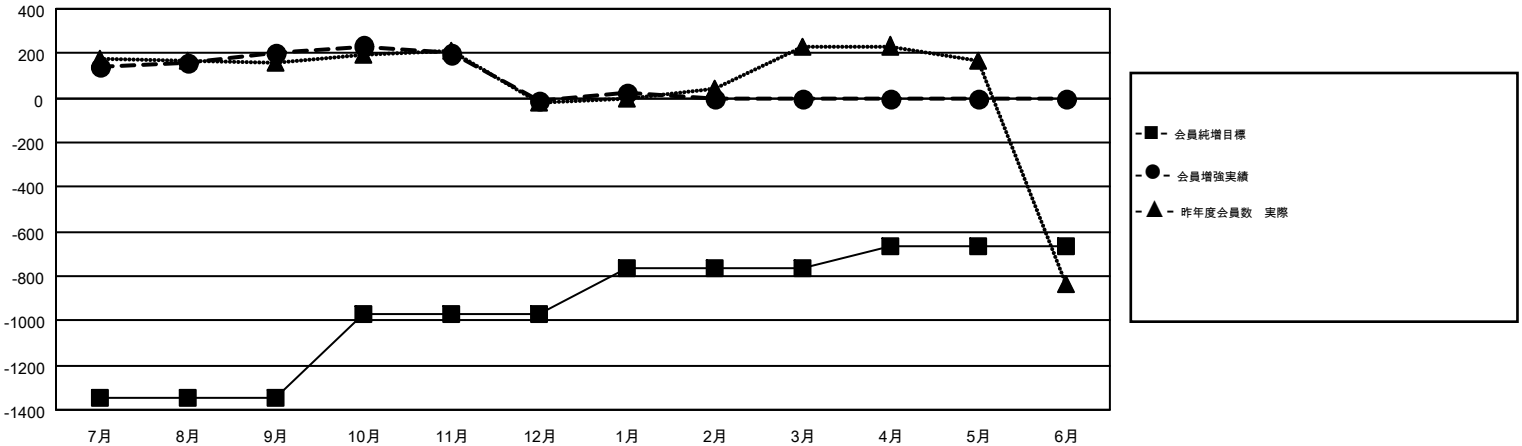

# GMT MONTHLY MEMBERSHIP PROGRESS REPORT

Results as of: 1/31/2019

Multiple District 334

LOCATION: JAPAN

GMT: MASAYOSHI MARUYAMA, YASUHISA NAKAMURA

GMT会則地域 5

クラブ				名			
結果: 2018-2019				結果: 2018-2019			
四半期	新クラブ目標	新クラブ	解散クラブ	四半期	会員純増目標	会員増強実績	退会者(転籍を含む)実際
7月/8月/9月	0	0	0	7月/8月/9月	-1,345	461	247
10月/11月/12月	1	0	1	10月/11月/12月	375	223	425
1月/2月/3月	0	0	0	1月/2月/3月	205	124	79
4月/5月/6月	2	0	0	4月/5月/6月	103	0	0

新クラブ目標及び実績累計

会員目標及び実績累計

解散クラブ: 1	280 CLUBS OF 423 一名以上の新会員を登録	<b>男女別</b> 男性 15,797 (70.96%) 女性 6,466 (29.04%)
<b>退会者</b> 物故会員 92 クラブ解散 6 その他 653 <b>合計 751</b>	<a href="#">会員累計データを見るには、ここをクリック</a>	世帯主/家族会員合計 12,049 国際会費半額の家族会員 6,556