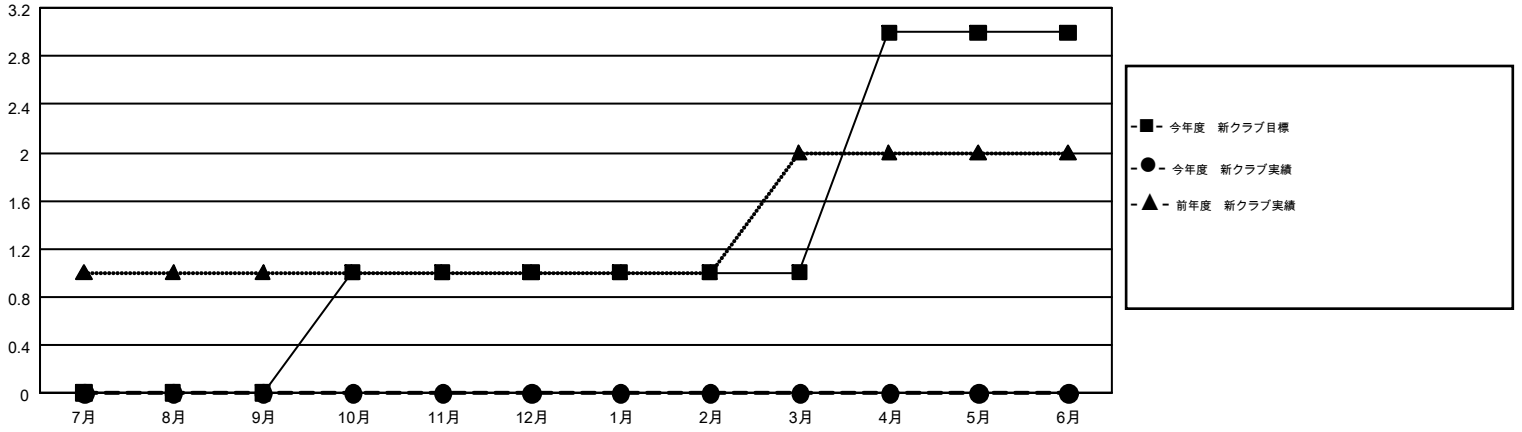

# GMT MONTHLY MEMBERSHIP PROGRESS REPORT

Results as of: 1/31/2019

Multiple District 334

LOCATION: JAPAN

GMT: MASAYOSHI MARUYAMA, YASUHISA NAKAMURA

GMT会則地域 5

クラブ				名			
結果: 2018-2019				結果: 2018-2019			
四半期	新クラブ目標	新クラブ	解散クラブ	四半期	会員純増目標	会員増強実績	退会者(転籍を含む)実際
7月/8月/9月	0	0	0	7月/8月/9月	-1,345	461	247
10月/11月/12月	1	0	1	10月/11月/12月	375	223	425
1月/2月/3月	0	0	0	1月/2月/3月	205	124	79
4月/5月/6月	2	0	0	4月/5月/6月	103	0	0

新クラブ目標及び実績累計

会員目標及び実績累計

解散クラブ: 1	280 CLUBS OF 423 一名以上の新会員を登録	<b>男女別</b> 男性 15,797 (70.96%) 女性 6,466 (29.04%)
<b>退会者</b> 物故会員 92 クラブ解散 6 その他 653 <b>合計 751</b>	<a href="#">会員累計データを見るには、ここをクリック</a>	世帯主/家族会員合計 12,049 国際会費半額の家族会員 6,556